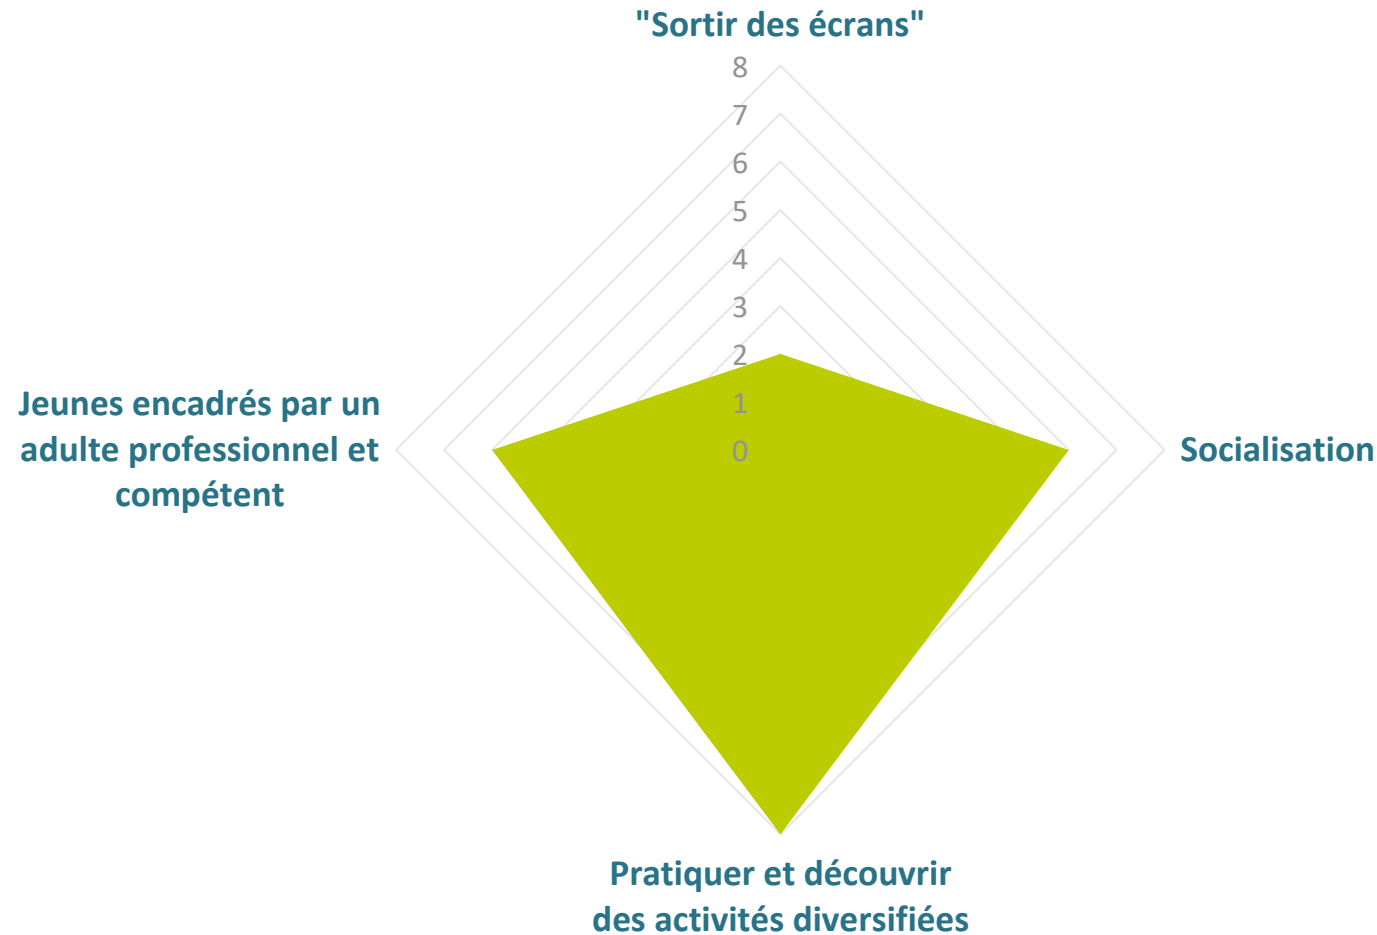

Enquête auprès des parents – Attentes d'une structure jeunesse