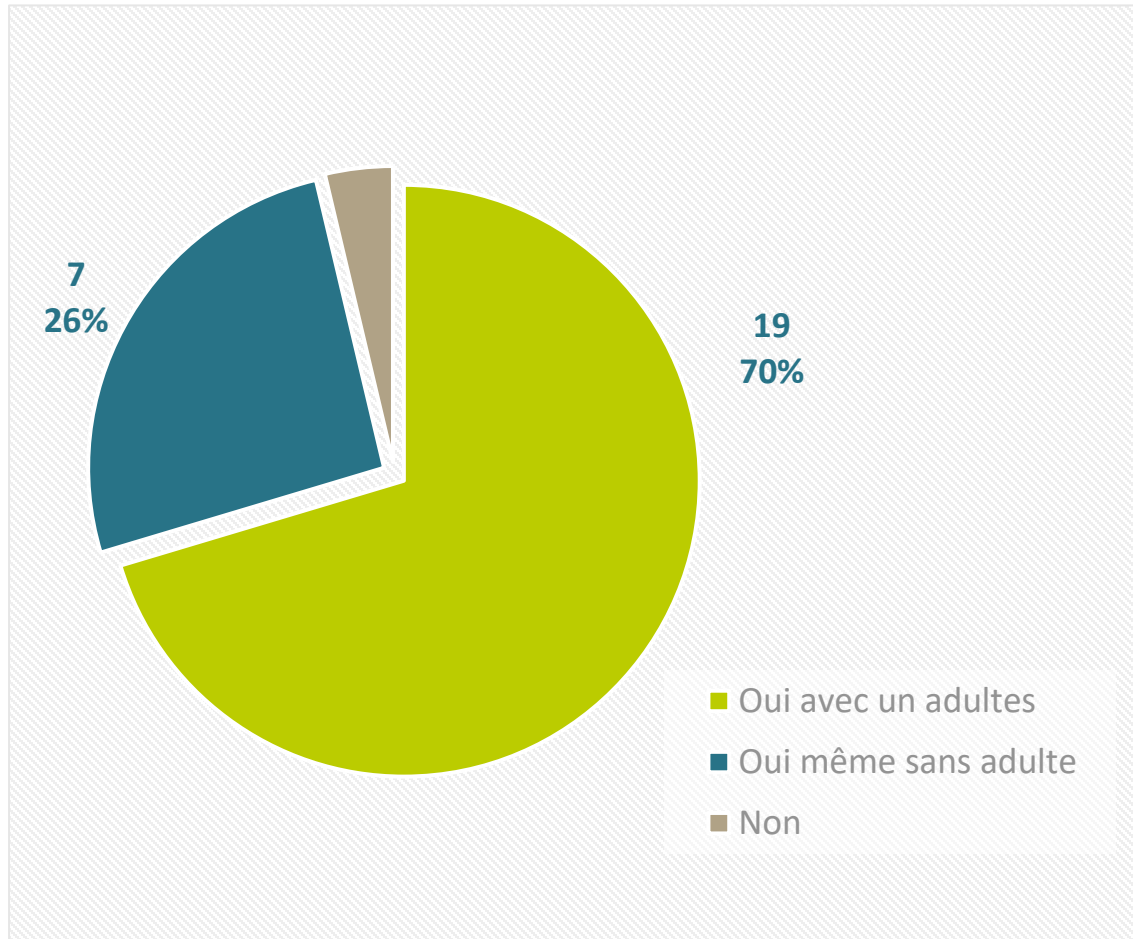

Sur les 8 élèves au Lycée ou autre, 7 jeunes sont en internat
(Lycée Nature, Notre Dame du Roc, MFR, Talmont, 1 jeune déscolarisé)

Enquête auprès des parents – Heures de retour soir

Enquête auprès des parents – Heures de retour mercredi

Présentation résultats enquête jeunesse
SIDEJ Angles St Benoist La Jonchère – Juin 2022

Enquête auprès des parents – Autonomie déplacements

Enquête auprès des parents – Activités pratiquées

● Théâtre	4
● Danse	1
● Autre activité artistique ou cultu...	2
● Basket	6
● Badminton	1
● Football	7
● Tennis de table	3
● Gym enfants	0
● Boxe Thaï	1
● Kart	0
● Tir à l'arc	0
● Pétanques	0
● Autre activité sportive	12

Enquête auprès des parents – Activités pratiquées

Enquête auprès des parents – Fréquentation d'un espace jeunes

100% des parents pensent que leurs enfants pourraient être intéressés

Enquête auprès des parents – A quel moment ?