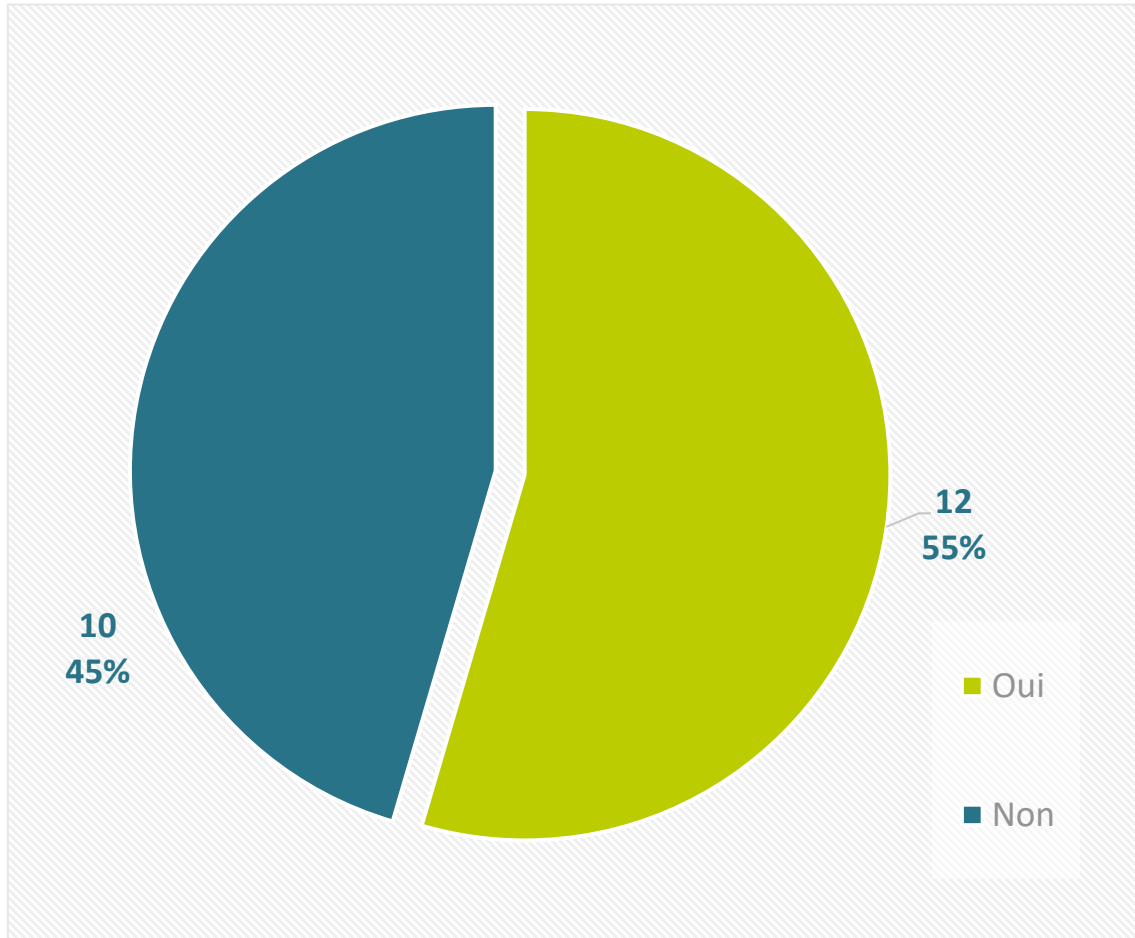

Enquête auprès des parents – Attentes d'une structure jeunesse

Enquête auprès des jeunes – Sociologie des jeunes

Enquête auprès des jeunes – Activités pratiquées

● Théâtre	4
● Danse	2
● Autre activité artistique ou cultu...	2
● Basket	2
● Badminton	2
● Football	2
● Tennis de table	3
● Gym enfants	0
● Boxe Thaï	1
● Kart	0
● Tir à l'arc	0
● Pétanques	0
● Autre activité sportive	12

Enquête auprès des jeunes – Activités pratiquées

Pourquoi non?

- Trop jeune
- Je ne connais personne
- Je ne savais pas qu'il existait
- Pas l'âge

Enquête auprès des jeunes – C'est quoi un espace jeunes ?

Enquête auprès des jeunes – Quoi faire à l'espace jeunes ?

Enquête auprès des jeunes – Quand fréquenter l'espace jeunes ?

● En soirée en rentrant de l'école	3
● Le mercredi après-midi	7
● Le vendredi soir	9
● Le samedi matin	4
● Le samedi après-midi	14
● Durant les vacances scolaires	20
● A aucun de ces moments	1