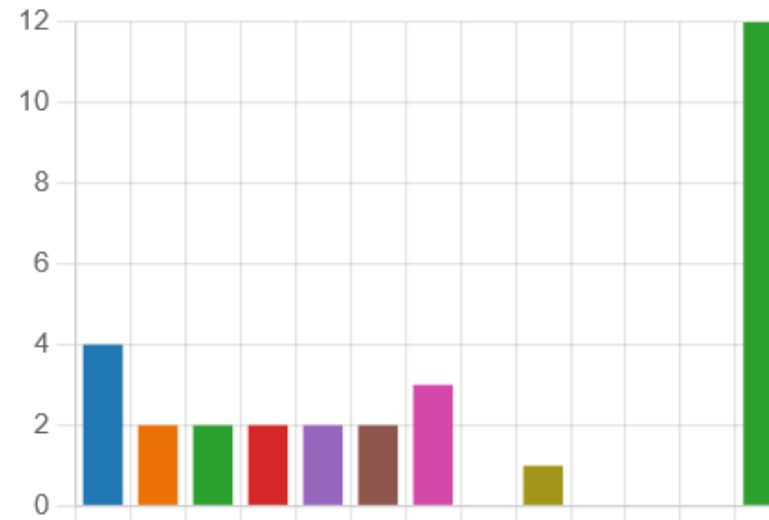

Enquête auprès des parents – Attentes d'une structure jeunesse

Enquête auprès des jeunes – Sociologie des jeunes

Enquête auprès des jeunes – Activités pratiquées

● Théâtre	4
● Danse	2
● Autre activité artistique ou cultu...	2
● Basket	2
● Badminton	2
● Football	2
● Tennis de table	3
● Gym enfants	0
● Boxe Thaï	1
● Kart	0
● Tir à l'arc	0
● Pétanques	0
● Autre activité sportive	12