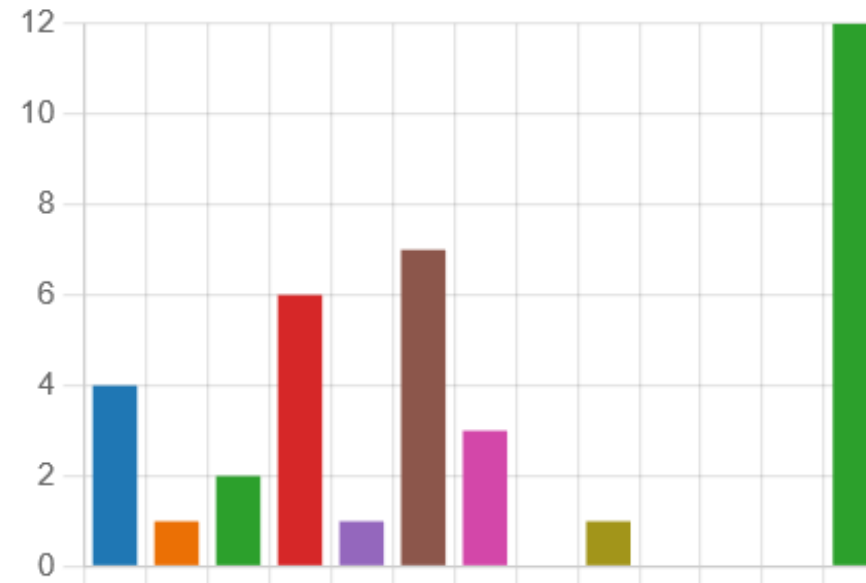

Sur les 8 élèves au Lycée ou autre, 7 jeunes sont en internat
(Lycée Nature, Notre Dame du Roc, MFR, Talmont, 1 jeune déscolarisé)

Enquête auprès des parents – Heures de retour soir

Enquête auprès des parents – Heures de retour mercredi

Présentation résultats enquête jeunesse
SIDEJ Angles St Benoist La Jonchère – Juin 2022

Enquête auprès des parents – Autonomie déplacements

Enquête auprès des parents – Activités pratiquées

● Théâtre	4
● Danse	1
● Autre activité artistique ou cultu...	2
● Basket	6
● Badminton	1
● Football	7
● Tennis de table	3
● Gym enfants	0
● Boxe Thaï	1
● Kart	0
● Tir à l'arc	0
● Pétanques	0
● Autre activité sportive	12

Enquête auprès des parents – Activités pratiquées

Enquête auprès des parents – Fréquentation d'un espace jeunes

100% des parents pensent que leurs enfants pourraient être intéressés

Enquête auprès des parents – A quel moment ?