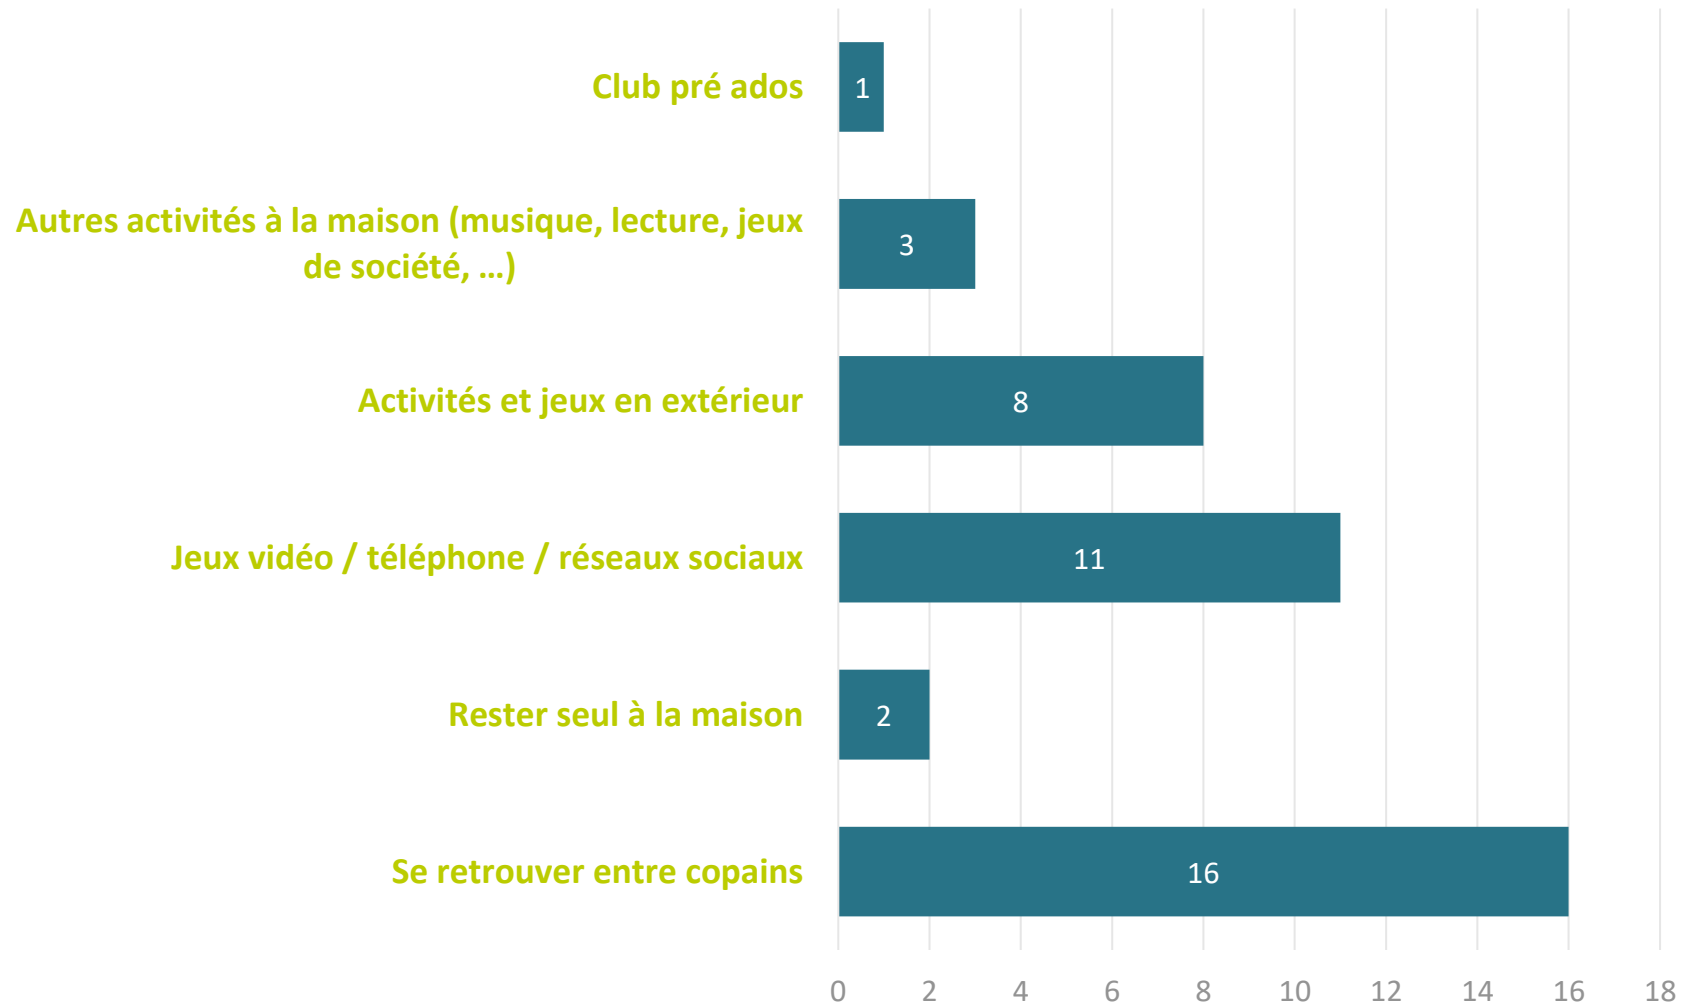

Sur les 8 élèves au Lycée ou autre, 7 jeunes sont en internat
(Lycée Nature, Notre Dame du Roc, MFR, Talmont, 1 jeune déscolarisé)

Enquête auprès des parents – Heures de retour soir

Enquête auprès des parents – Heures de retour mercredi

Présentation résultats enquête jeunesse
SIDEJ Angles St Benoist La Jonchère – Juin 2022

Enquête auprès des parents – Autonomie déplacements

Enquête auprès des parents – Activités pratiquées

● Théâtre	4
● Danse	1
● Autre activité artistique ou cultu...	2
● Basket	6
● Badminton	1
● Football	7
● Tennis de table	3
● Gym enfants	0
● Boxe Thaï	1
● Kart	0
● Tir à l'arc	0
● Pétanques	0
● Autre activité sportive	12

Enquête auprès des parents – Activités pratiquées

Enquête auprès des parents – Fréquentation d'un espace jeunes

100% des parents pensent que leurs enfants pourraient être intéressés

Enquête auprès des parents – A quel moment ?