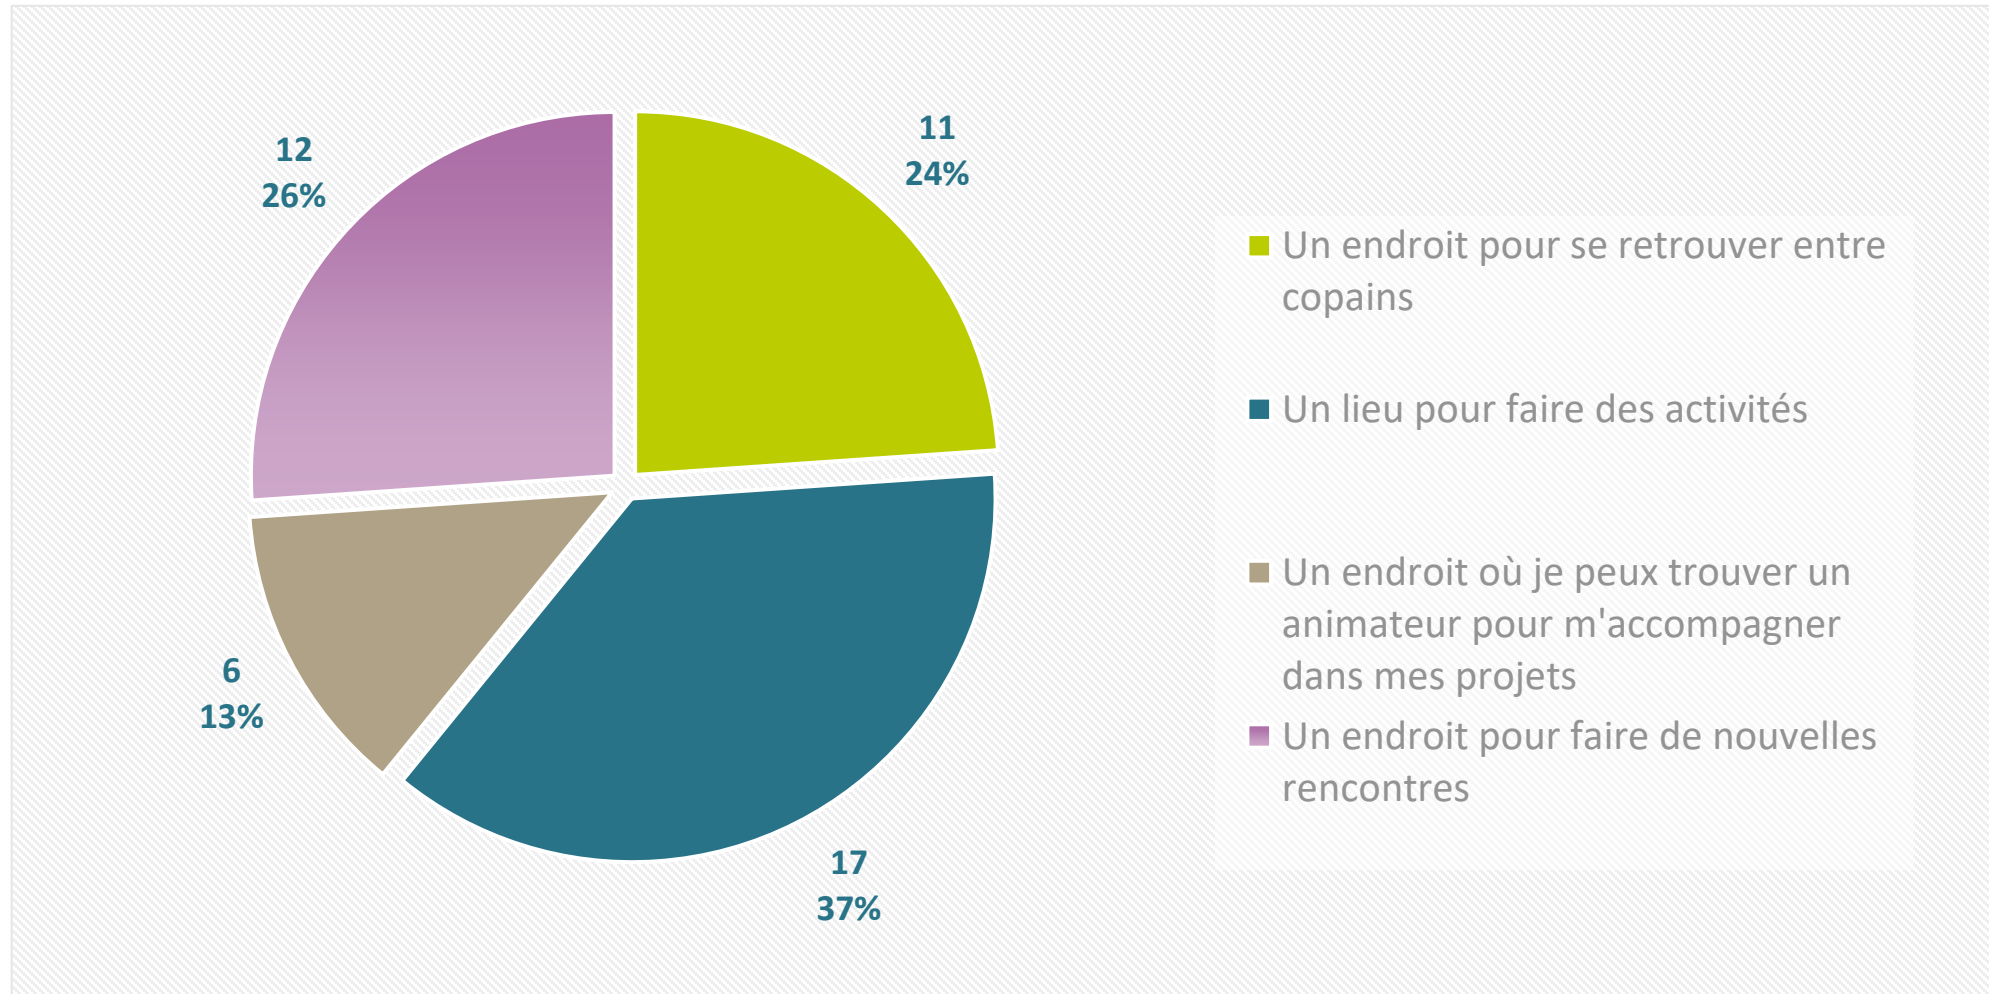

Enquête auprès des jeunes – Quoi faire à l'espace jeunes ?

Enquête auprès des jeunes – Quand fréquenter l'espace jeunes ?

● En soirée en rentrant de l'école	3
● Le mercredi après-midi	7
● Le vendredi soir	9
● Le samedi matin	4
● Le samedi après-midi	14
● Durant les vacances scolaires	20
● A aucun de ces moments	1