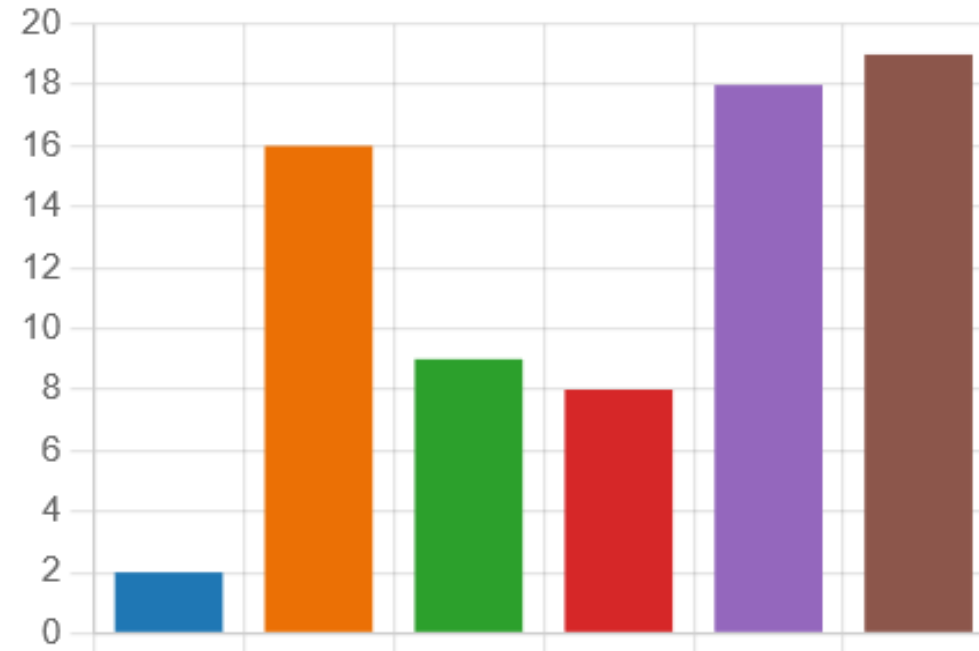

Enquête auprès des parents – A quel moment ?

● En soirée en rentrant de l'école	2
● Le mercredi après-midi	16
● Le vendredi soir	9
● Le samedi matin	8
● Le samedi après-midi	18
● Durant les vacances scolaires	19