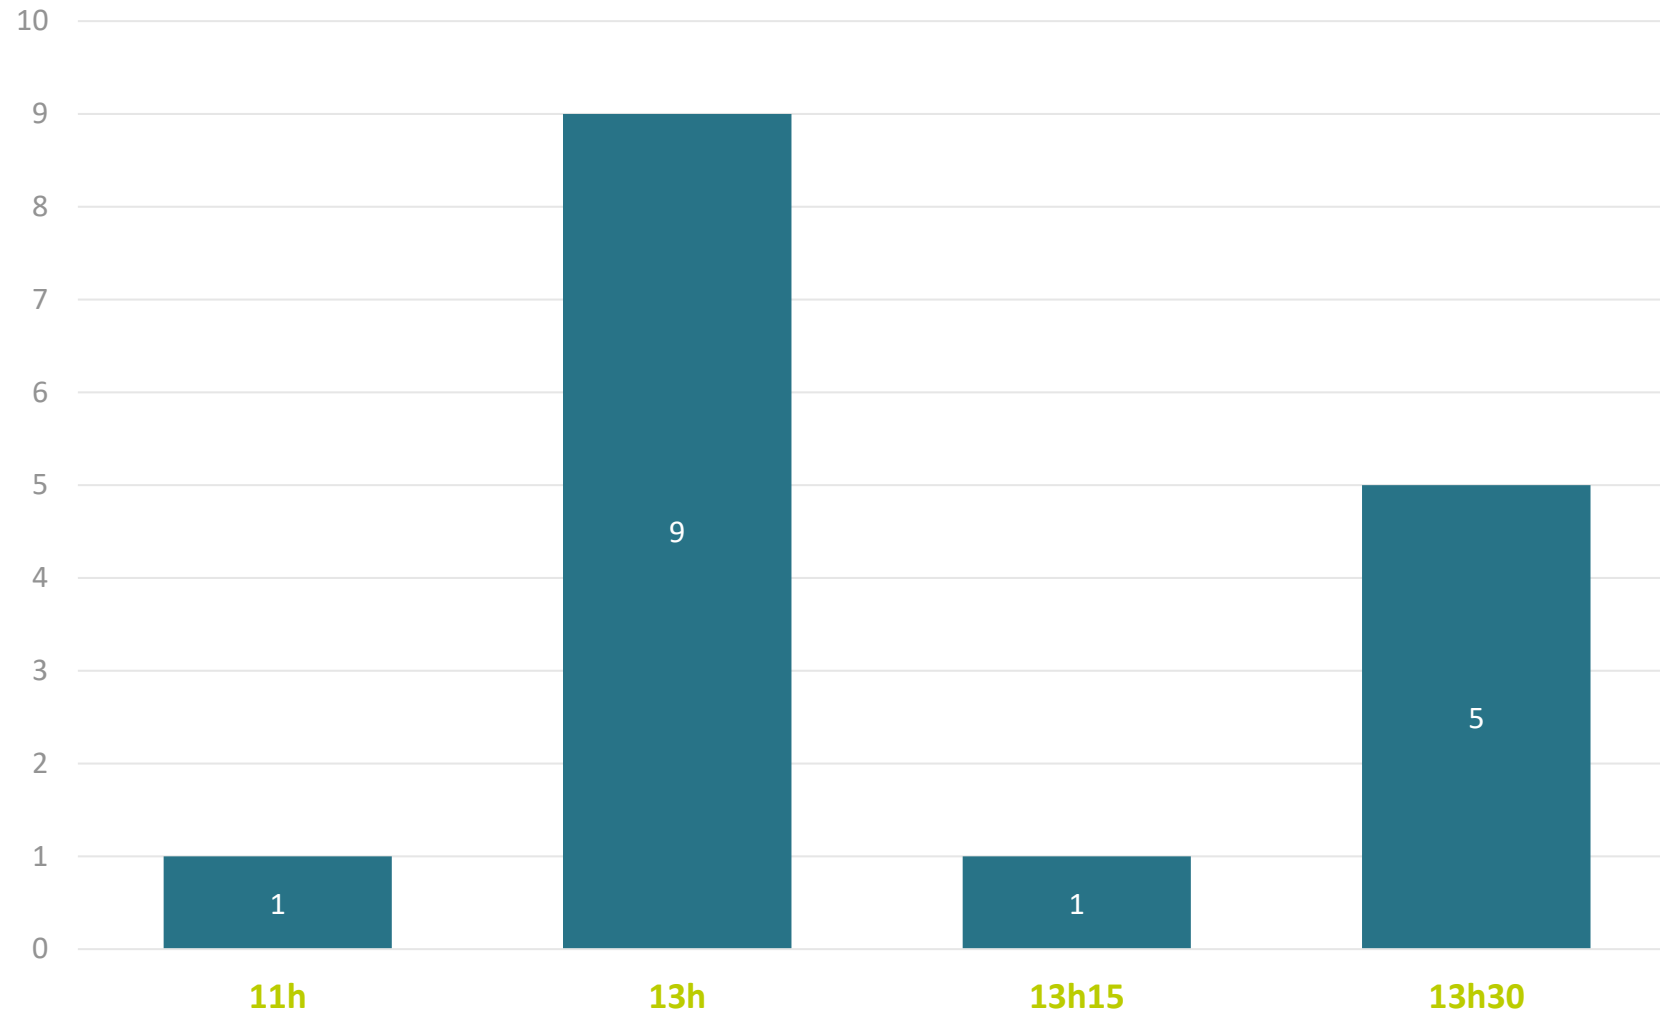

Angles
Juin 2022

Résultats enquête jeunesse

Enquête jeunesse

Enquête auprès des parents - Tranche d'âge des enfants

Présentation résultats enquête jeunesse
SIDEJ Angles St Benoist La Jonchère – Juin 2022

Enquête auprès des parents – Écoles fréquentées

Sur les 8 élèves au Lycée ou autre, 7 jeunes sont en internat
(Lycée Nature, Notre Dame du Roc, MFR, Talmont, 1 jeune déscolarisé)

Enquête auprès des parents – Heures de retour soir

Enquête auprès des parents – Heures de retour mercredi