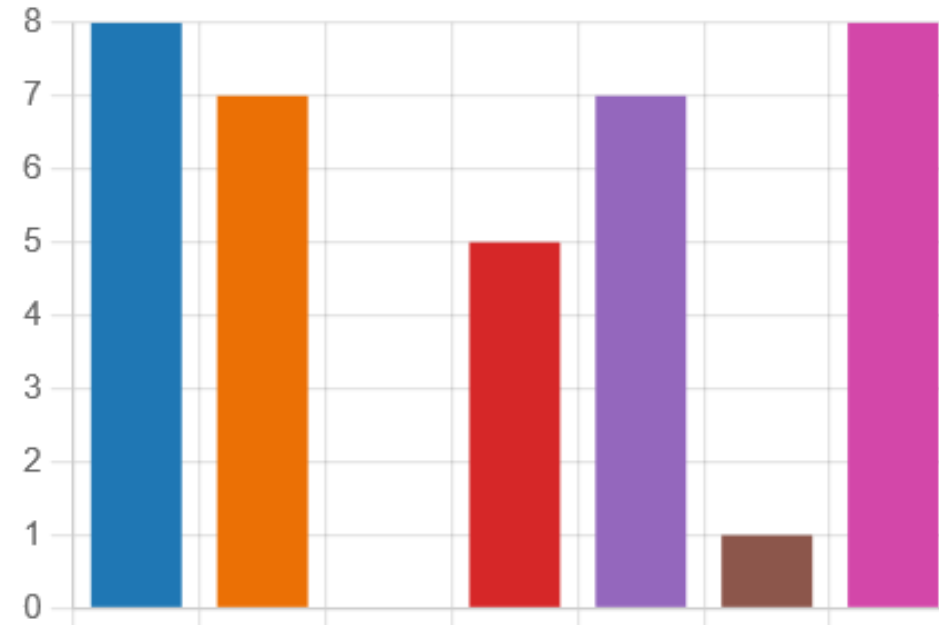

Angles
Juin 2022

Résultats enquête jeunesse

Enquête jeunesse

Enquête auprès des parents - Tranche d'âge des enfants

Présentation résultats enquête jeunesse
SIDEJ Angles St Benoist La Jonchère – Juin 2022

Enquête auprès des parents – Écoles fréquentées

Sur les 8 élèves au Lycée ou autre, 7 jeunes sont en internat
(Lycée Nature, Notre Dame du Roc, MFR, Talmont, 1 jeune déscolarisé)

Enquête auprès des parents – Heures de retour soir

Enquête auprès des parents – Heures de retour mercredi