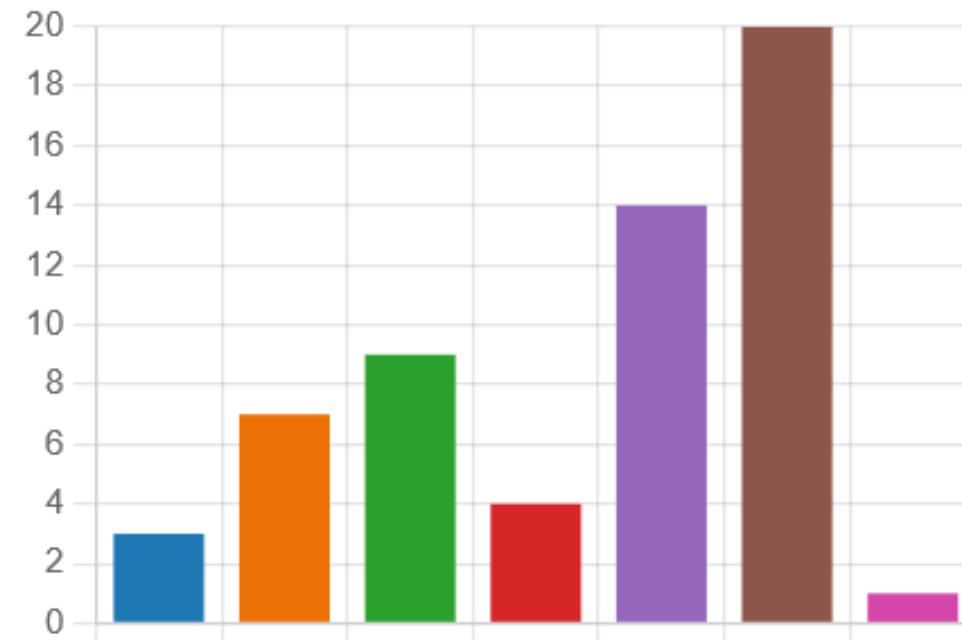

Enquête auprès des parents – Attentes d'une structure jeunesse

Enquête auprès des jeunes – Sociologie des jeunes

Enquête auprès des jeunes – Activités pratiquées

● Théâtre	4
● Danse	2
● Autre activité artistique ou cultu...	2
● Basket	2
● Badminton	2
● Football	2
● Tennis de table	3
● Gym enfants	0
● Boxe Thaï	1
● Kart	0
● Tir à l'arc	0
● Pétanques	0
● Autre activité sportive	12

Enquête auprès des jeunes – Activités pratiquées

Pourquoi non?

- Trop jeune
- Je ne connais personne
- Je ne savais pas qu'il existait
- Pas l'âge

Enquête auprès des jeunes – C'est quoi un espace jeunes ?

Enquête auprès des jeunes – Quoi faire à l'espace jeunes ?

Enquête auprès des jeunes – Quand fréquenter l'espace jeunes ?

● En soirée en rentrant de l'école	3
● Le mercredi après-midi	7
● Le vendredi soir	9
● Le samedi matin	4
● Le samedi après-midi	14
● Durant les vacances scolaires	20
● A aucun de ces moments	1