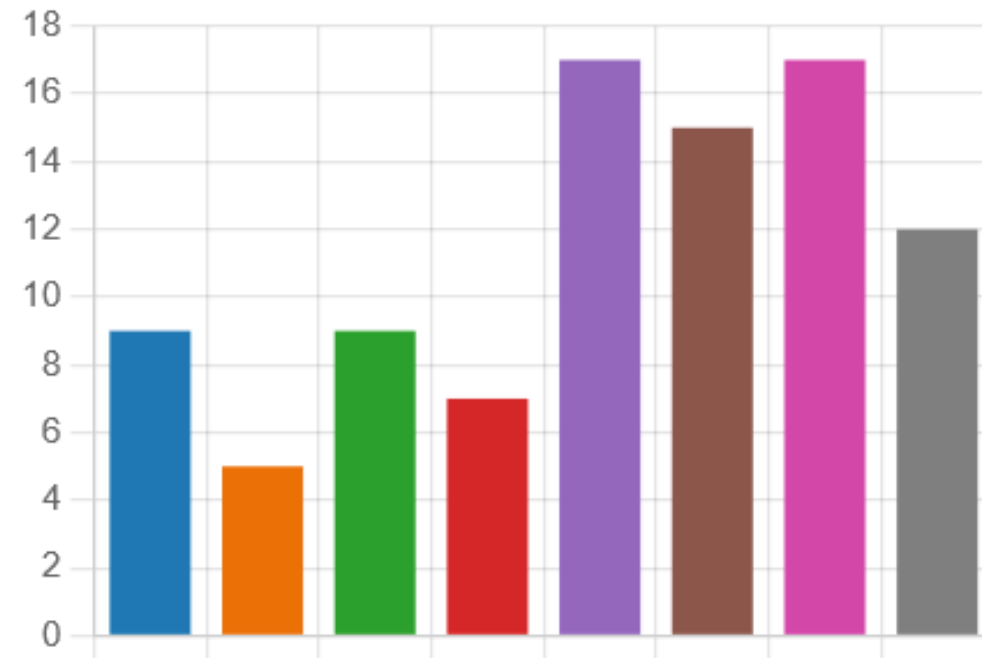

Enquête auprès des parents – Attentes d'une structure jeunesse

Enquête auprès des jeunes – Sociologie des jeunes

Enquête auprès des jeunes – Activités pratiquées

● Théâtre	4
● Danse	2
● Autre activité artistique ou cultu...	2
● Basket	2
● Badminton	2
● Football	2
● Tennis de table	3
● Gym enfants	0
● Boxe Thaï	1
● Kart	0
● Tir à l'arc	0
● Pétanques	0
● Autre activité sportive	12

Enquête auprès des jeunes – Activités pratiquées

Pourquoi non?

- Trop jeune
- Je ne connais personne
- Je ne savais pas qu'il existait
- Pas l'âge

Enquête auprès des jeunes – C'est quoi un espace jeunes ?

Enquête auprès des jeunes – Quoi faire à l'espace jeunes ?

Enquête auprès des jeunes – Quand fréquenter l'espace jeunes ?

● En soirée en rentrant de l'école	3
● Le mercredi après-midi	7
● Le vendredi soir	9
● Le samedi matin	4
● Le samedi après-midi	14
● Durant les vacances scolaires	20
● A aucun de ces moments	1