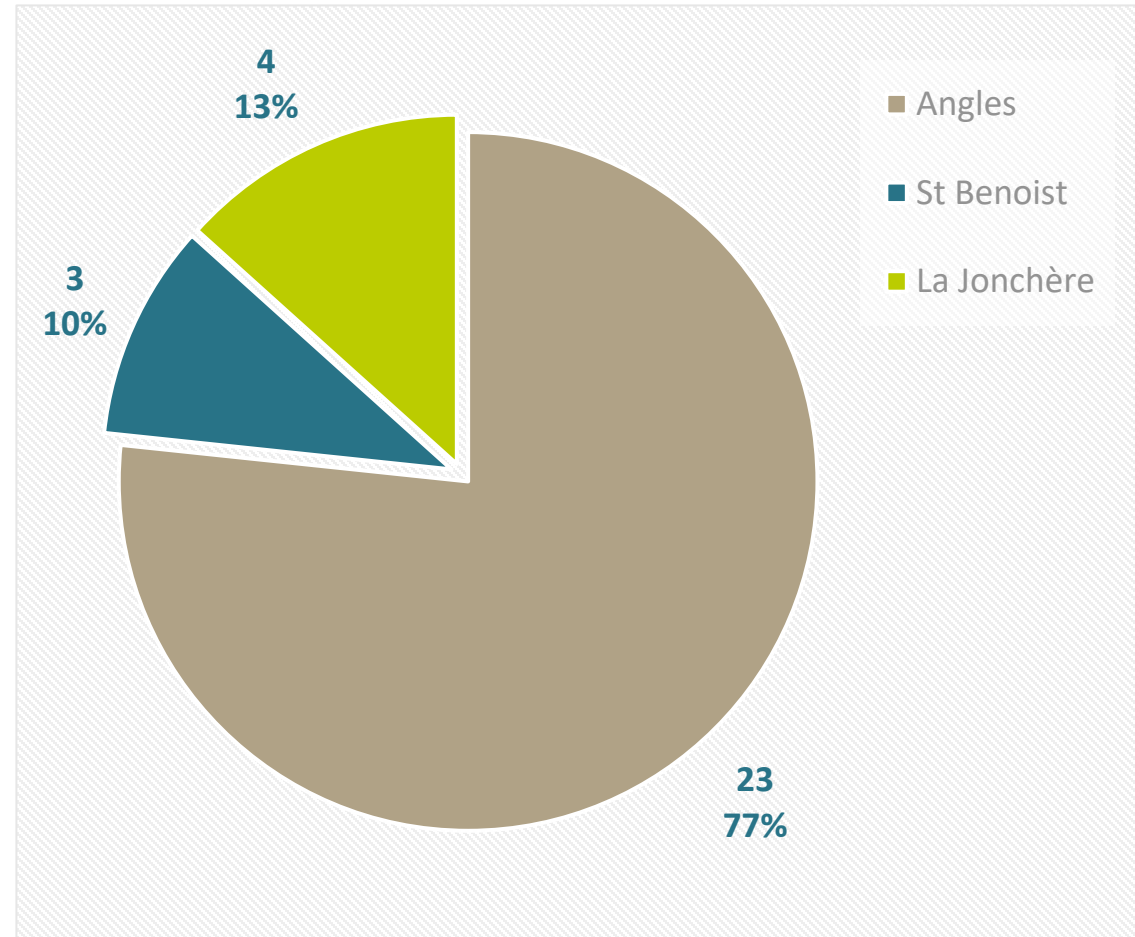

Angles
Juin 2022

Résultats enquête jeunesse

Enquête jeunesse

Enquête auprès des parents - Tranche d'âge des enfants

Présentation résultats enquête jeunesse
SIDEJ Angles St Benoist La Jonchère – Juin 2022

Enquête auprès des parents – Écoles fréquentées

● École Le Dauphin Bleu	8
● École privée Sainte Thérèse	7
● Autre école élémentaire	0
● Collège Corentin Riou (Moutiers...)	5
● Collège privé St Jacques (Mouti...)	7
● Autre collège	1
● Lycée, MFR ou centre d'apprenti...	8

Sur les 8 élèves au Lycée ou autre, 7 jeunes sont en internat
(Lycée Nature, Notre Dame du Roc, MFR, Talmont, 1 jeune déscolarisé)

Enquête auprès des parents – Heures de retour soir

Enquête auprès des parents – Heures de retour mercredi

Présentation résultats enquête jeunesse
SIDEJ Angles St Benoist La Jonchère – Juin 2022

Enquête auprès des parents – Autonomie déplacements

Enquête auprès des parents – Activités pratiquées

● Théâtre	4
● Danse	1
● Autre activité artistique ou cultu...	2
● Basket	6
● Badminton	1
● Football	7
● Tennis de table	3
● Gym enfants	0
● Boxe Thaï	1
● Kart	0
● Tir à l'arc	0
● Pétanques	0
● Autre activité sportive	12