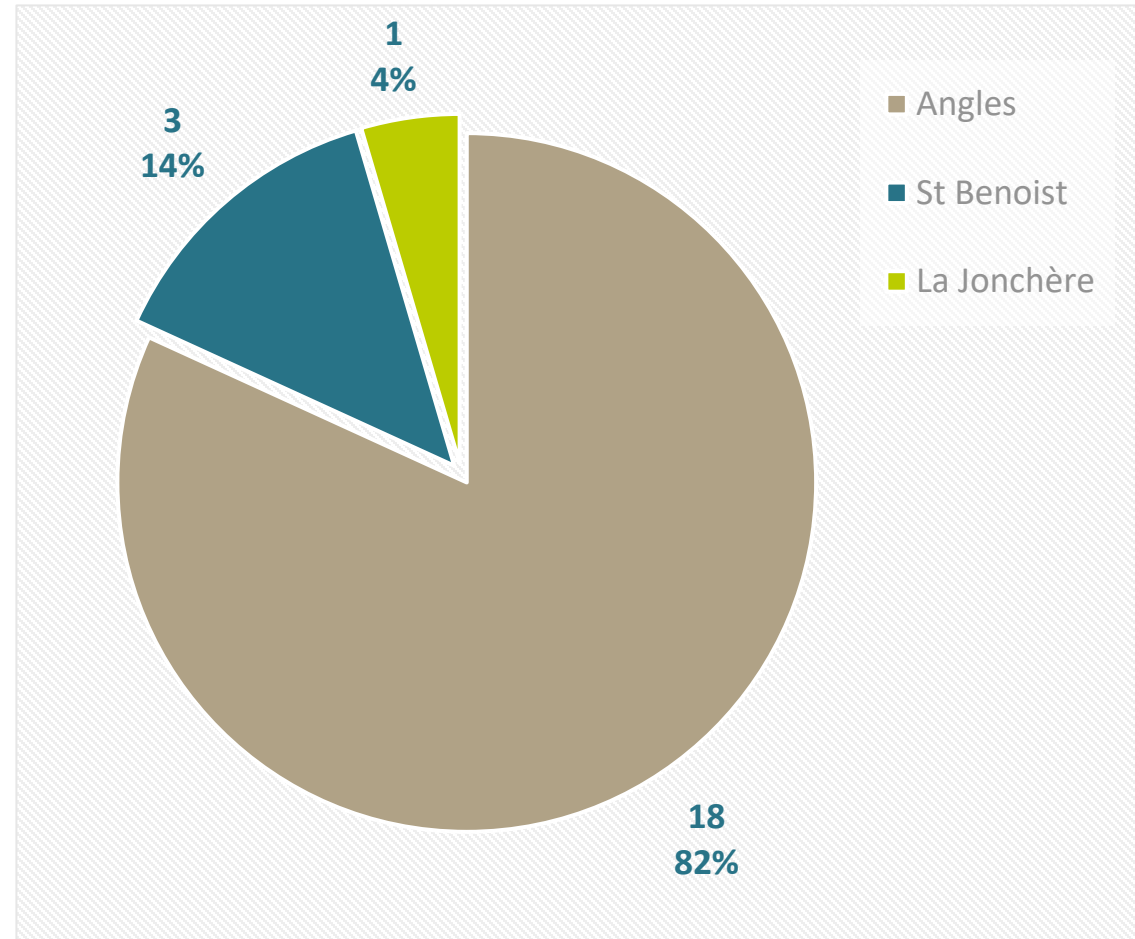

Présentation résultats enquête jeunesse
SIDEJ Angles St Benoist La Jonchère – Juin 2022

Enquête auprès des parents – Autonomie déplacements

Enquête auprès des parents – Activités pratiquées

● Théâtre	4
● Danse	1
● Autre activité artistique ou cultu...	2
● Basket	6
● Badminton	1
● Football	7
● Tennis de table	3
● Gym enfants	0
● Boxe Thaï	1
● Kart	0
● Tir à l'arc	0
● Pétanques	0
● Autre activité sportive	12

Enquête auprès des parents – Activités pratiquées

Enquête auprès des parents – Fréquentation d'un espace jeunes

100% des parents pensent que leurs enfants pourraient être intéressés

Enquête auprès des parents – A quel moment ?

● En soirée en rentrant de l'école	2
● Le mercredi après-midi	16
● Le vendredi soir	9
● Le samedi matin	8
● Le samedi après-midi	18
● Durant les vacances scolaires	19

- 96 % des parents sont prêts à payer une cotisation annuelle
- 100% prêts à payer des activités ou sorties payantes

Enquête auprès des parents – Attentes d'une structure jeunesse

Enquête auprès des jeunes – Sociologie des jeunes

Enquête auprès des jeunes – Activités pratiquées

● Théâtre	4
● Danse	2
● Autre activité artistique ou cultu...	2
● Basket	2
● Badminton	2
● Football	2
● Tennis de table	3
● Gym enfants	0
● Boxe Thaï	1
● Kart	0
● Tir à l'arc	0
● Pétanques	0
● Autre activité sportive	12