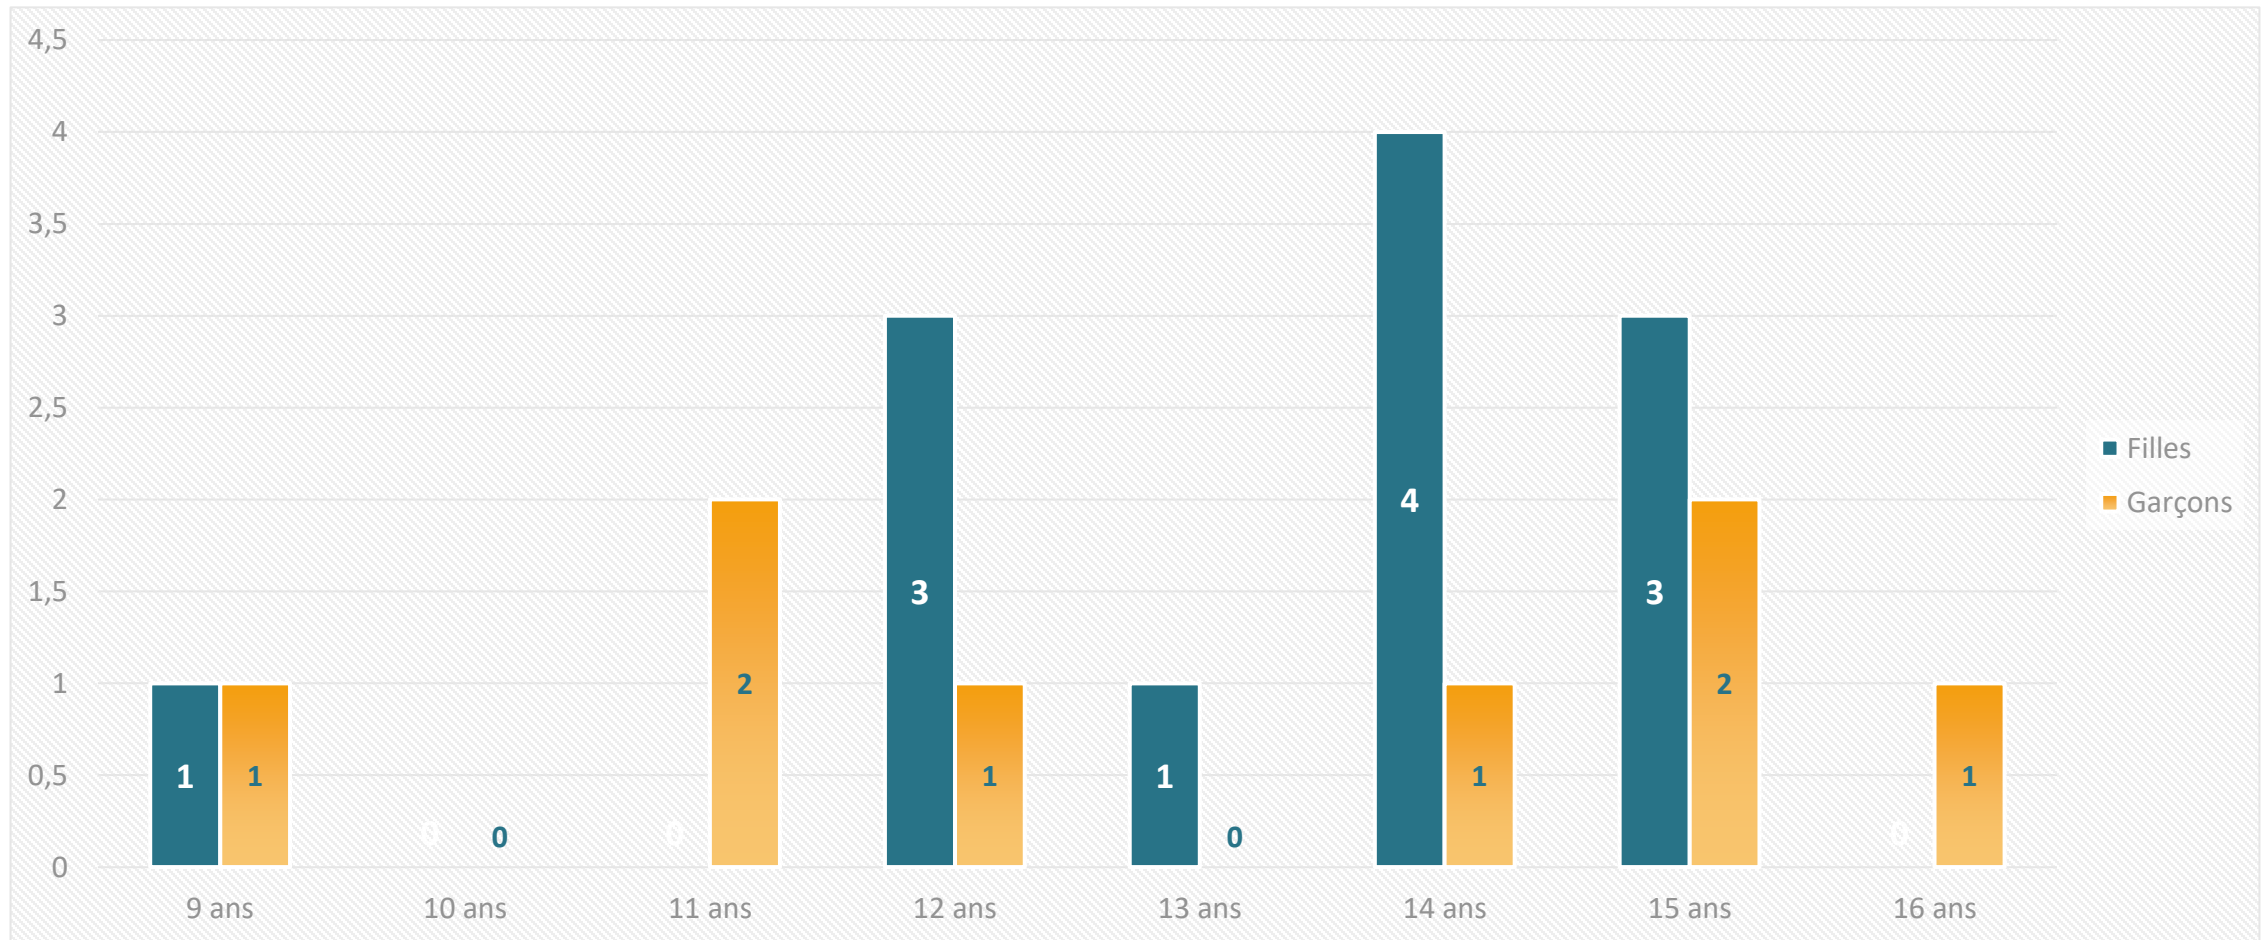

Enquête auprès des parents – Activités pratiquées

Enquête auprès des parents – Fréquentation d'un espace jeunes

100% des parents pensent que leurs enfants pourraient être intéressés

Enquête auprès des parents – A quel moment ?

● En soirée en rentrant de l'école	2
● Le mercredi après-midi	16
● Le vendredi soir	9
● Le samedi matin	8
● Le samedi après-midi	18
● Durant les vacances scolaires	19

- 96 % des parents sont prêts à payer une cotisation annuelle
- 100% prêts à payer des activités ou sorties payantes

Enquête auprès des parents – Attentes d'une structure jeunesse

Enquête auprès des jeunes – Sociologie des jeunes

Enquête auprès des jeunes – Activités pratiquées

● Théâtre	4
● Danse	2
● Autre activité artistique ou cultu...	2
● Basket	2
● Badminton	2
● Football	2
● Tennis de table	3
● Gym enfants	0
● Boxe Thaï	1
● Kart	0
● Tir à l'arc	0
● Pétanques	0
● Autre activité sportive	12