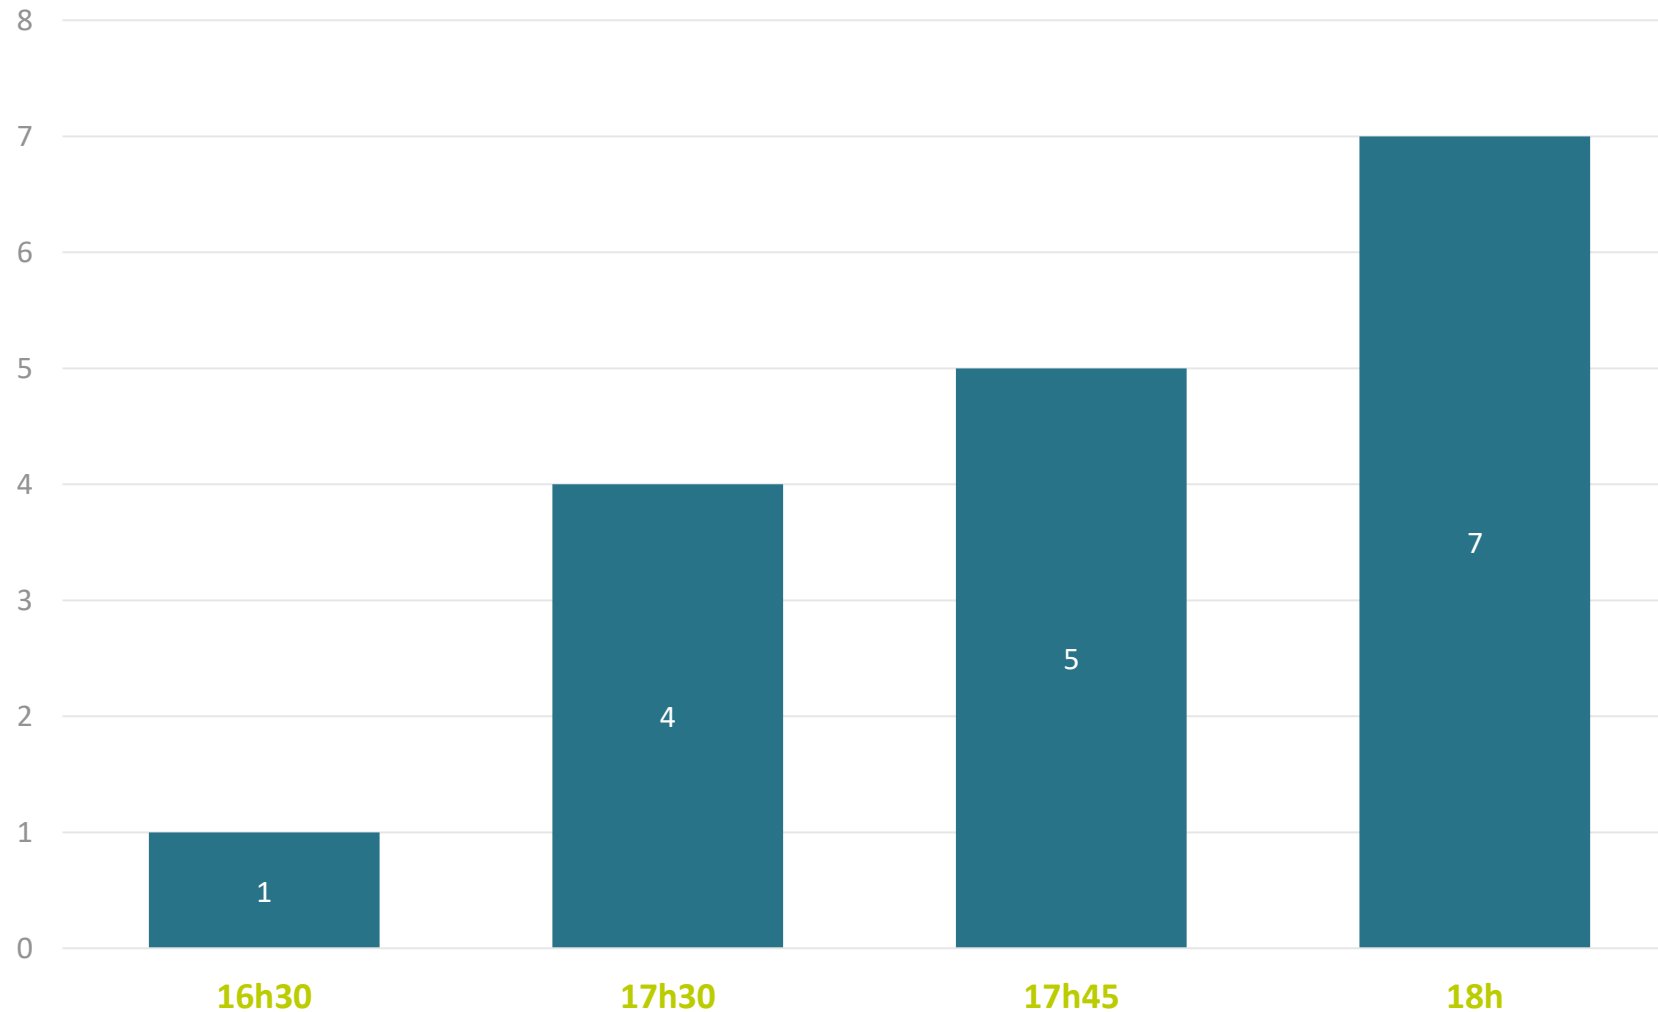

Enquête auprès des parents – Heures de retour soir