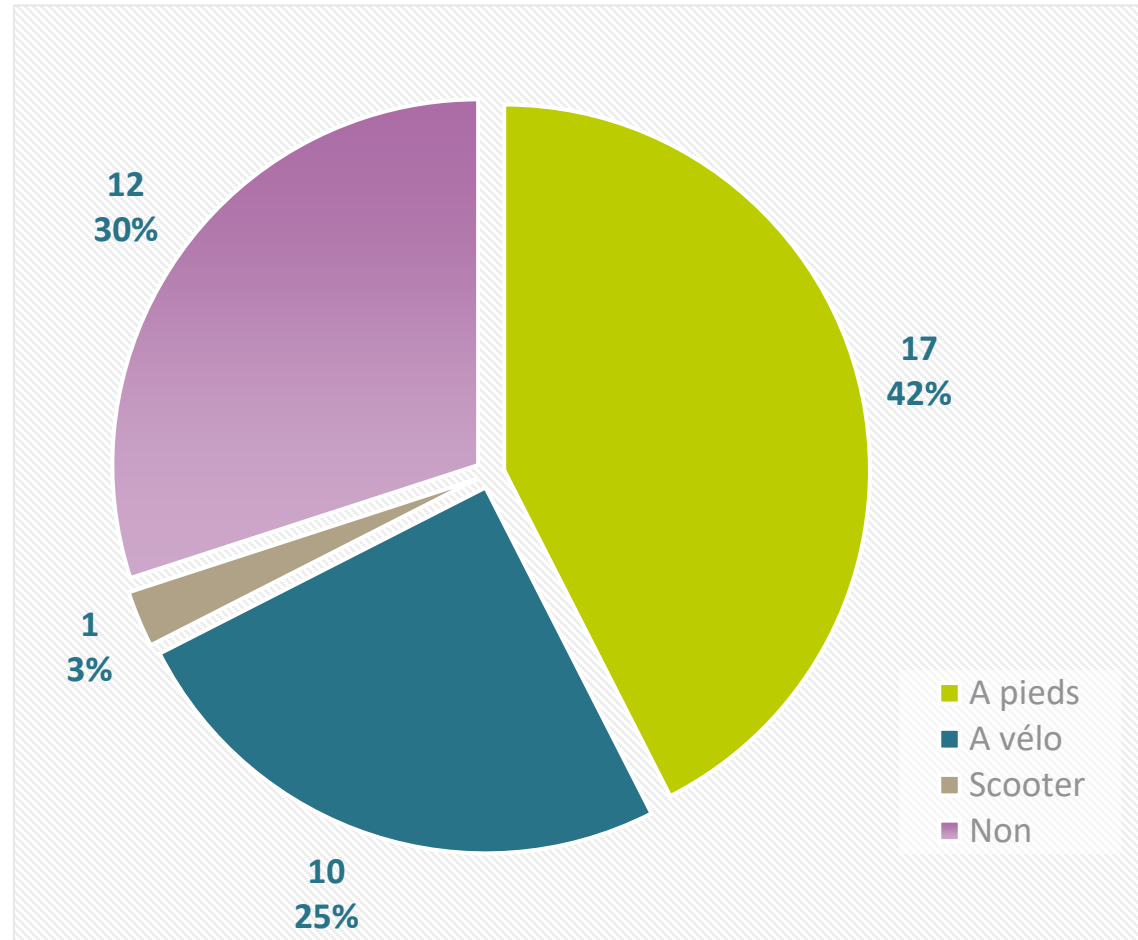

Angles
Juin 2022

Résultats enquête jeunesse

Enquête jeunesse

Enquête auprès des parents - Tranche d'âge des enfants

Présentation résultats enquête jeunesse
SIDEJ Angles St Benoist La Jonchère – Juin 2022

Enquête auprès des parents – Écoles fréquentées

Sur les 8 élèves au Lycée ou autre, 7 jeunes sont en internat
(Lycée Nature, Notre Dame du Roc, MFR, Talmont, 1 jeune déscolarisé)

Enquête auprès des parents – Heures de retour soir

Enquête auprès des parents – Heures de retour mercredi

Présentation résultats enquête jeunesse
SIDEJ Angles St Benoist La Jonchère – Juin 2022

Enquête auprès des parents – Autonomie déplacements

Enquête auprès des parents – Activités pratiquées

● Théâtre	4
● Danse	1
● Autre activité artistique ou cultu...	2
● Basket	6
● Badminton	1
● Football	7
● Tennis de table	3
● Gym enfants	0
● Boxe Thaï	1
● Kart	0
● Tir à l'arc	0
● Pétanques	0
● Autre activité sportive	12

Enquête auprès des parents – Activités pratiquées

Enquête auprès des parents – Fréquentation d'un espace jeunes

100% des parents pensent que leurs enfants pourraient être intéressés

Enquête auprès des parents – A quel moment ?