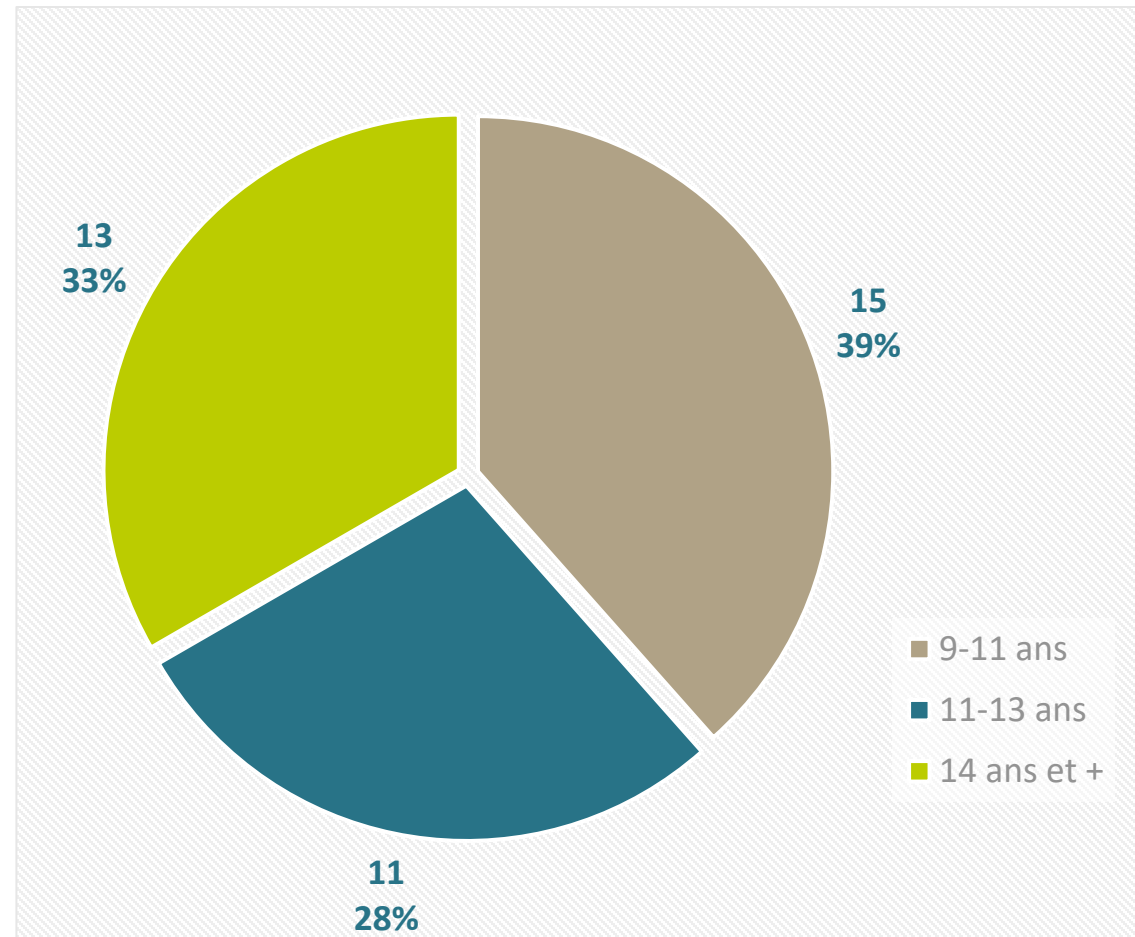

Angles
Juin 2022

Résultats enquête jeunesse

Enquête jeunesse

Enquête auprès des parents - Tranche d'âge des enfants

Présentation résultats enquête jeunesse
SIDEJ Angles St Benoist La Jonchère – Juin 2022

Enquête auprès des parents – Écoles fréquentées

Sur les 8 élèves au Lycée ou autre, 7 jeunes sont en internat
(Lycée Nature, Notre Dame du Roc, MFR, Talmont, 1 jeune déscolarisé)

Enquête auprès des parents – Heures de retour soir

Enquête auprès des parents – Heures de retour mercredi